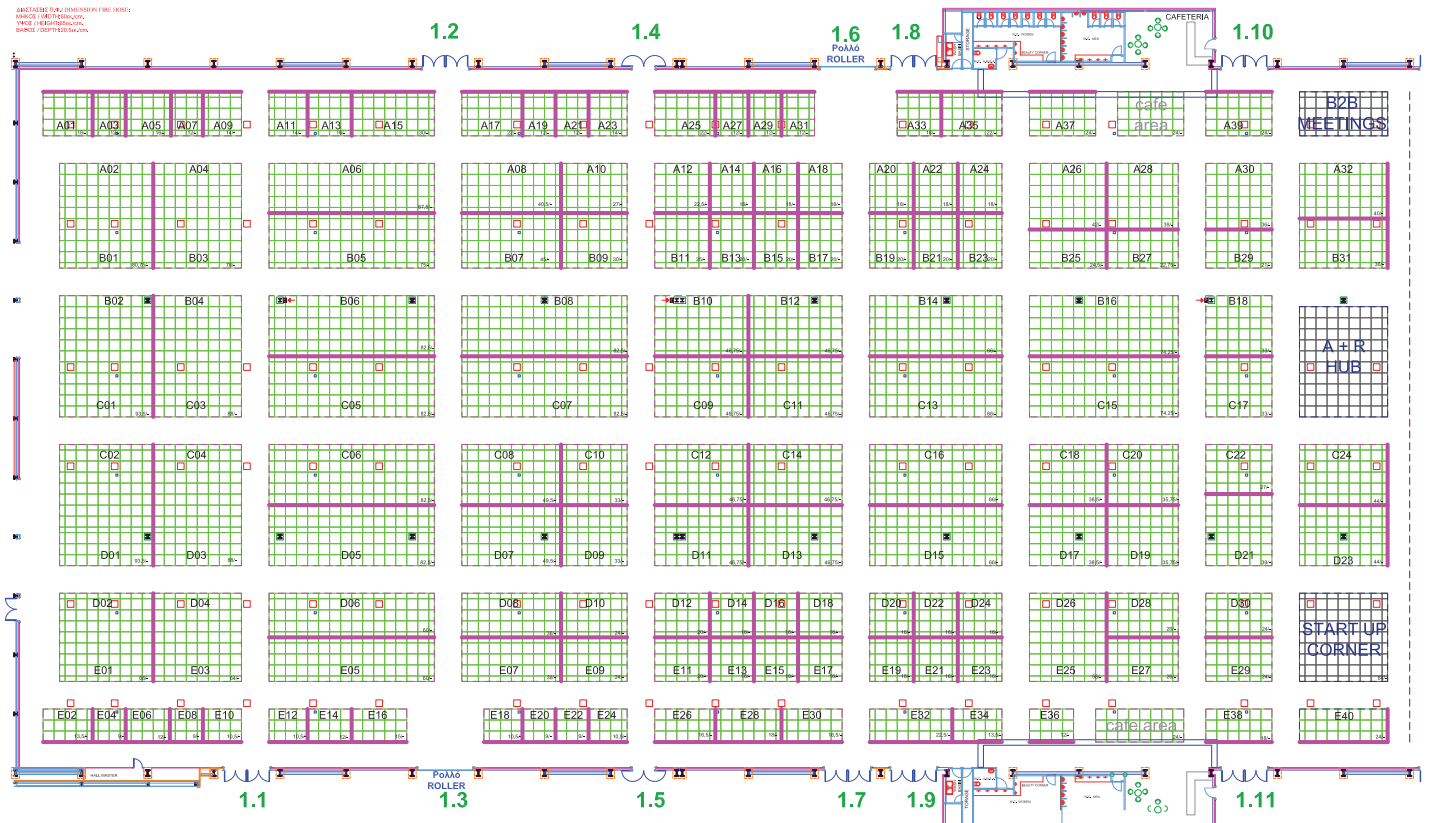

www.ar-expo.gr

METROPOLITAN EXPO EXHIBITION CENTER

ΤΙΜΟΚΑΤΑΛΟΓΟΣ ΣΥΣΤΗΜΑΤΩΝ ΕΚΘΕΣΗΣ

ΠΕΡΙΠΤΕΡΑ ΜΕ ΔΟΜΗ

Η βασική δομή περιλαμβάνει πάνελ μελαμίνη λευκού χρώματος ύψους 2.5 μέτρων, μετώπη, επιγραφή, ένα λευκό γραφείο και τρεις γκρι καρέκλες ανά 20m², μοκέτα γκρι χρώματος, μία τριάδα φωτιστικών spots led των 12volt ανά 10m², πρίζα σούκο 500W/220V